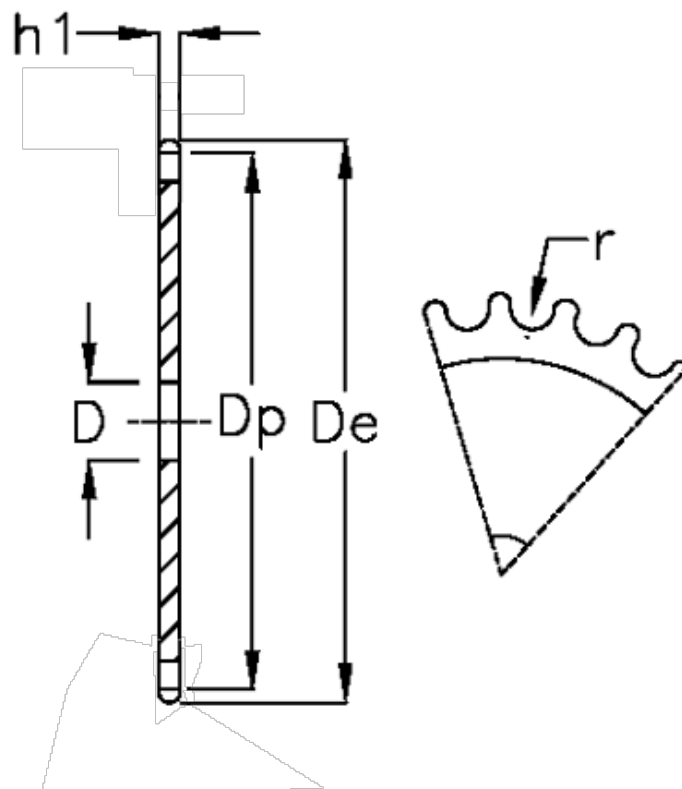

Varenummer: 616021002125
Beskrivelse: Pladehjul 05 B-1 Z=125 simplex

Mål

Antal tænder	= 125	r = 5
C	= 1	
D	= 20	
De	= 322.5	
Dp	= 318.34	
For kædebetegnelse	= 05 B-1	
For kæde størrelse	= 8 x 3,0 mm	
h1	= 2.8	